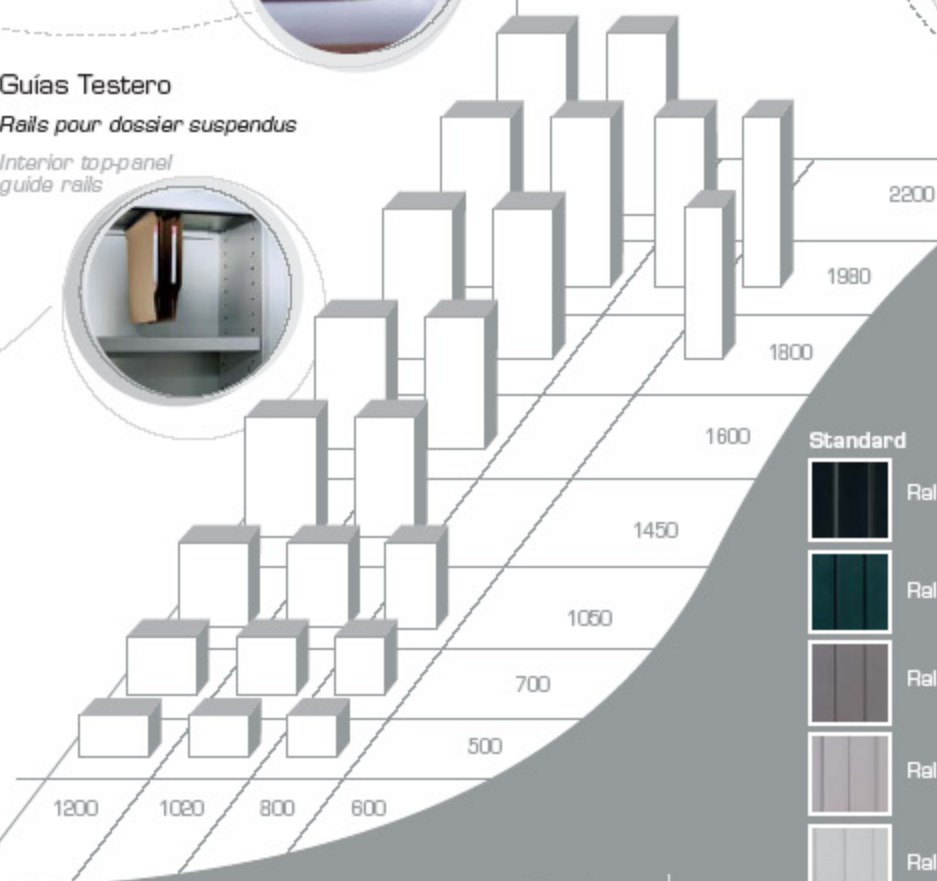

Perfil nuevo de persiana más atractivo  
y con una anchura de 30 mm

*Nouveau profil de rideau plus esthétique  
et avec une largeur de 30 mm.*

*New and nice shutter of 30 mm. width*

Fondo al mismo nivel que  
el nuevo zócalo más estilizado

*Fond au même niveau que le nouveau socle plus stylisé  
Bottom at the same level that the new stylized baseboard*

Regulación interior armario vertical

*Mise à niveau depuis  
l'intérieur d'une  
armoire verticale*

*Interior vertical-opening  
cabinet adjustment*

Detalle del original tirador y su llave

*Détail de la nouvelle poignée avec sa clef.*

*Detail of the original handle and key*

Llave de recambio incluida

*Clef de rechange incluse*

*Spare key included*

Guías Testero

*Rails pour dossier suspendus*

*Interior top-panel  
guide rails*

**Tiradores**  
*Poignées*  
*Handles*

Disponible en los mismos colores que los cuerpos

*Disponible dans les mêmes couleurs que les structures*